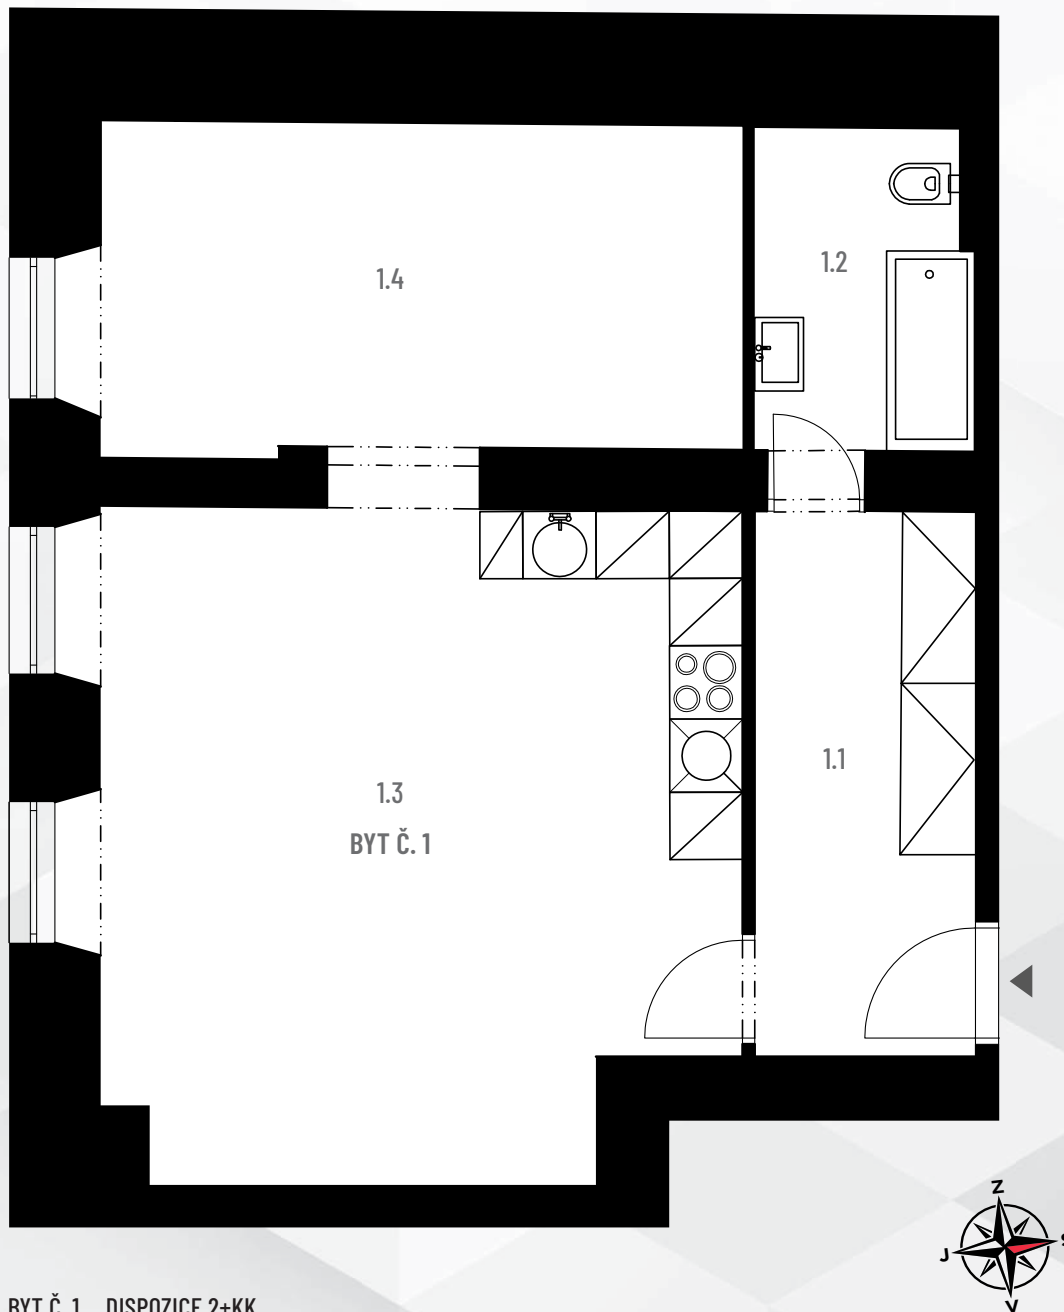

Rezidence
U BETLÉMA
TŘEBECHOVICE

BYT Č. 1

BYT Č. 1 DISPOZICE 2+KK

1.1	Vstupní chodba	8,17 m ²
1.2	Koupelna + WC	5,00 m ²
1.3	Hlavní místnost s kuchyní	28,84 m ²
1.4	Pokoj - ložnice	14,81 m ²

CELKOVÁ PLOCHA 56,82 m²

V ceně bytu je zahrnuta sklepní kóje.

Parkovací stání je možné dokoupit.