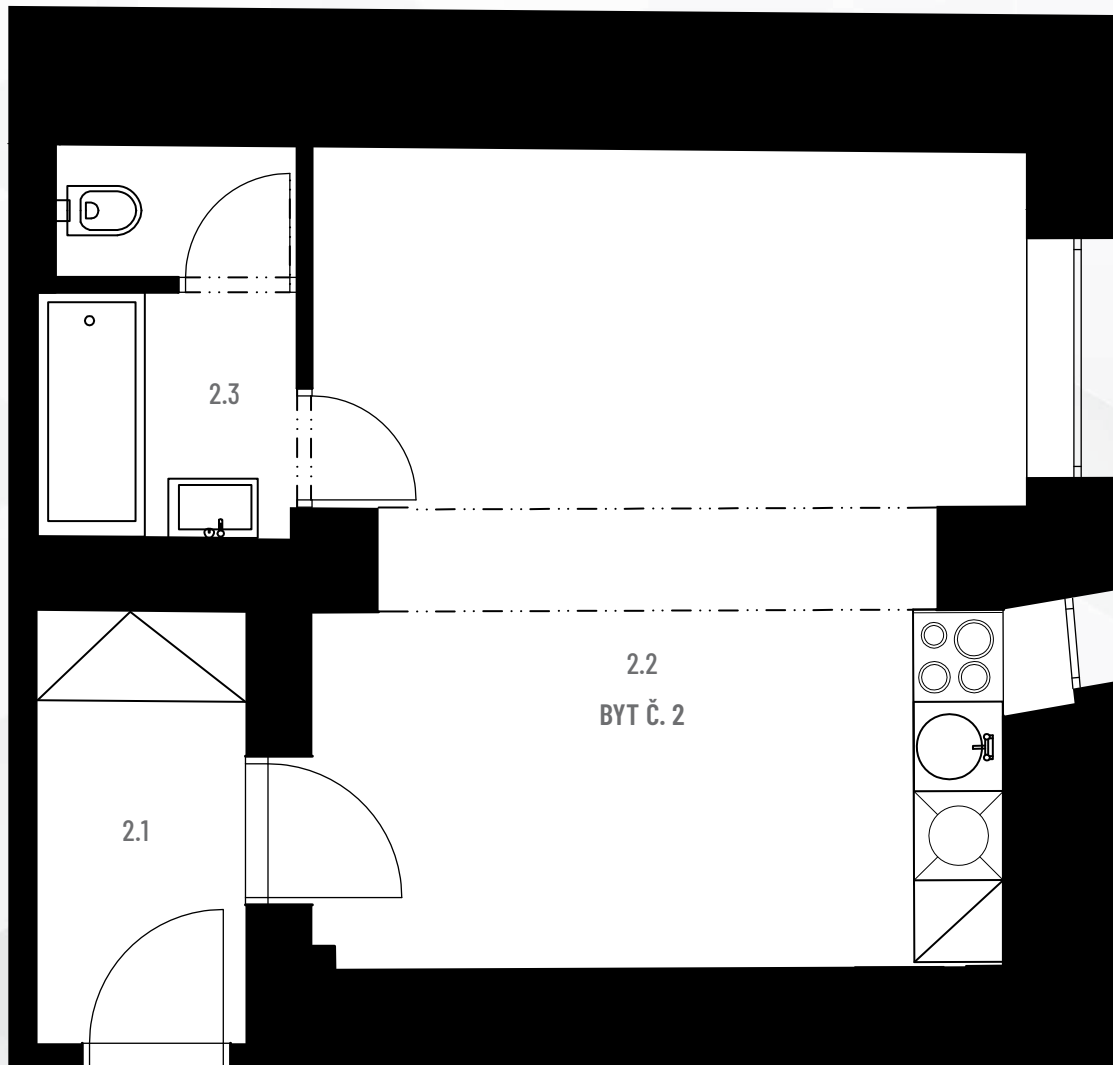

Rezidence
U BETLÉMA
TŘEBECHOVICE

BYT Č. 2

BYT Č. 2 DISPOZICE 1+KK

2.1	Vstupní chodba	4,22 m ²
2.2	Hlavní místnost s kuchyní	25,76 m ²
2.3	Koupelna + WC	4,39 m ²

CELKOVÁ PLOCHA 34,38 m²

V ceně bytu je zahrnuta sklepní kóje.
Parkovací stání je možné dokoupit.