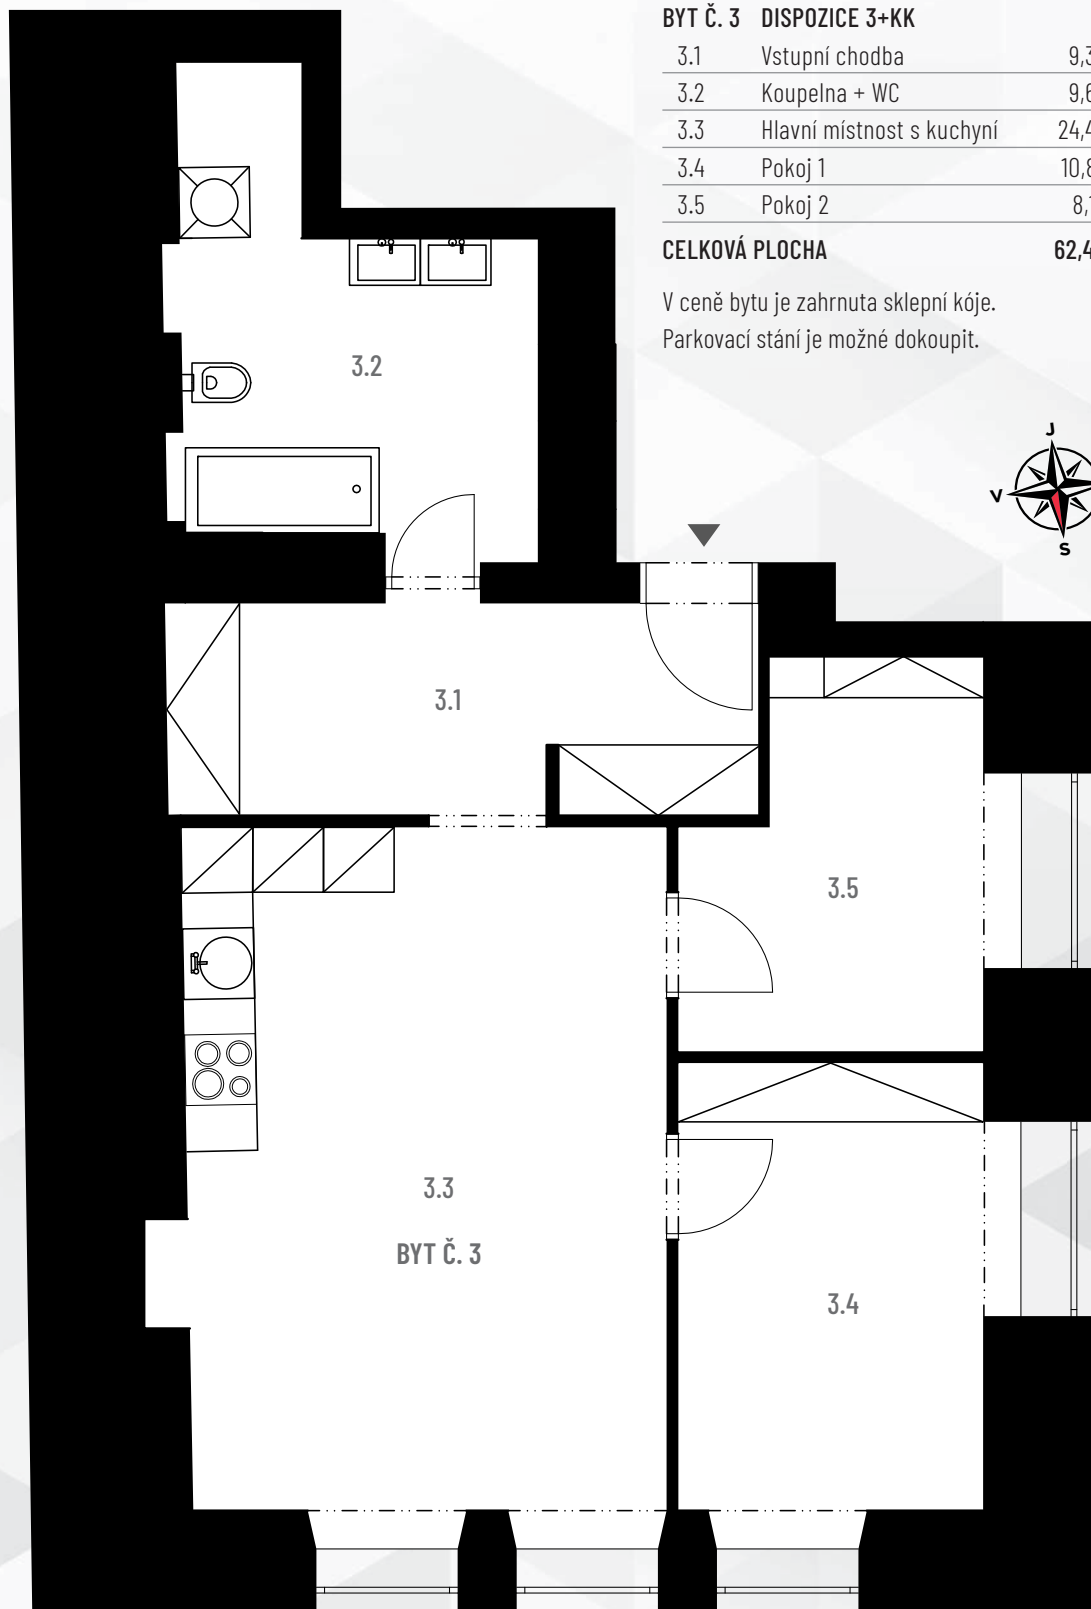

Rezidence U BETLÉMA

TŘEBECHOVICE

BYT Č. 3

BYT Č. 3 DISPOZICE 3+KK

3.1	Vstupní chodba	9,33 m ²
3.2	Koupelna + WC	9,63 m ²
3.3	Hlavní místnost s kuchyní	24,43 m ²
3.4	Pokoj 1	10,87 m ²
3.5	Pokoj 2	8,16 m ²

CELKOVÁ PLOCHA 62,42 m²

V ceně bytu je zahrnuta sklepní kóje.
Parkovací stání je možné dokoupit.