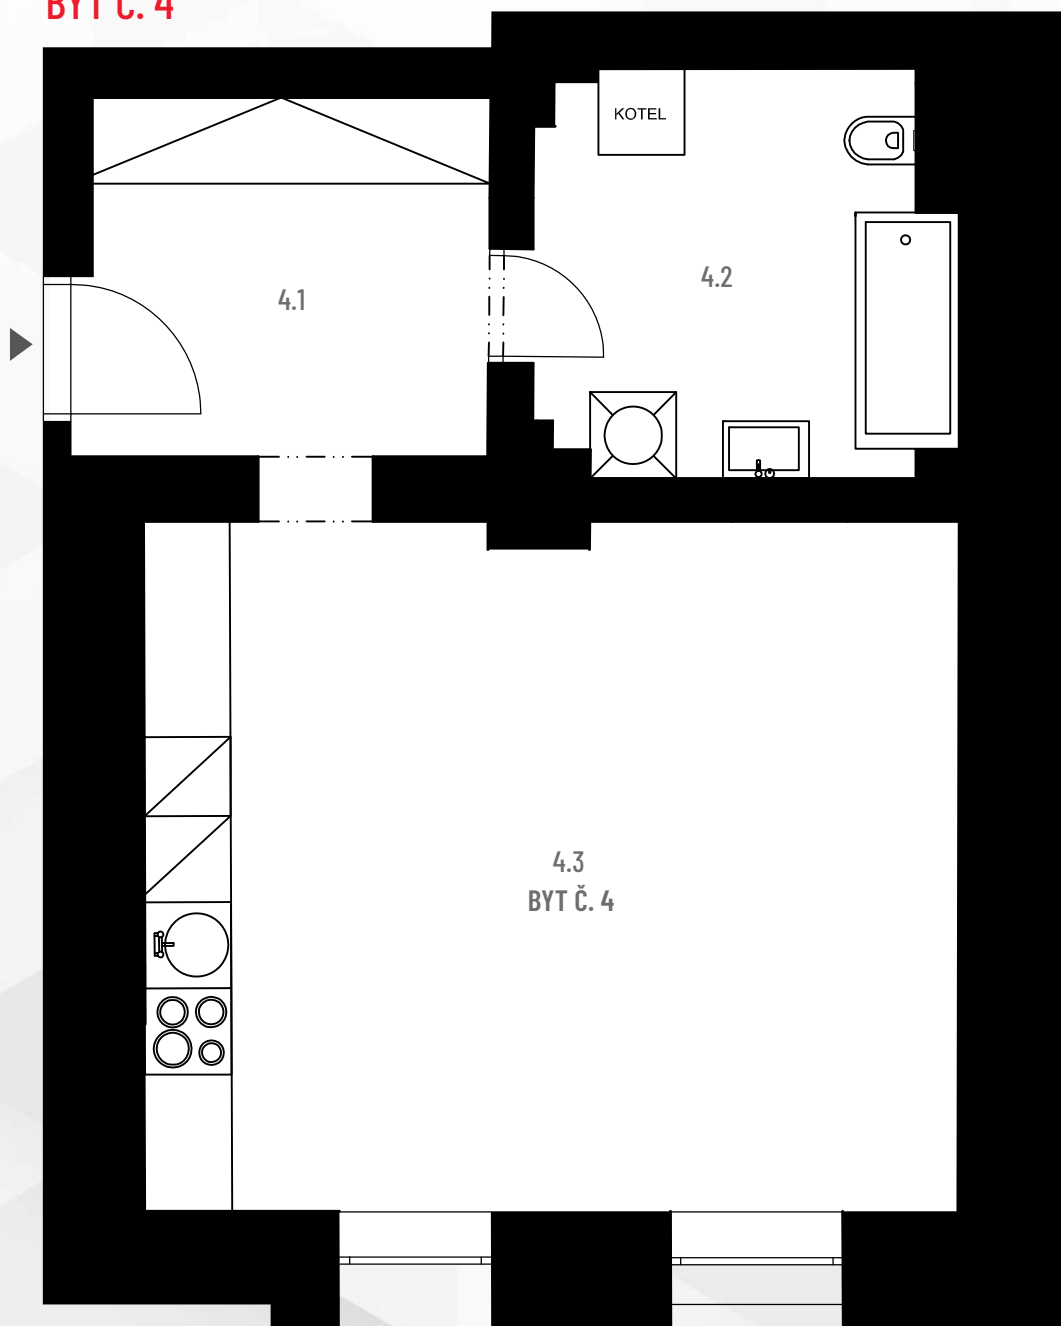

Rezidence
U BETLÉMA
TŘEBECHOVICE

BYT Č. 4

BYT Č. 4 DISPOZICE 1+KK

4.1	Vstupní chodba	7,39 m ²
4.2	Koupelna + WC	8,1 m ²
4.3	Hlavní místnost s kuchyní	27,23 m ²

CELKOVÁ PLOCHA 42,71 m²

V ceně bytu je zahrnuta sklepní kóje.
Parkovací stání je možné dokoupit.