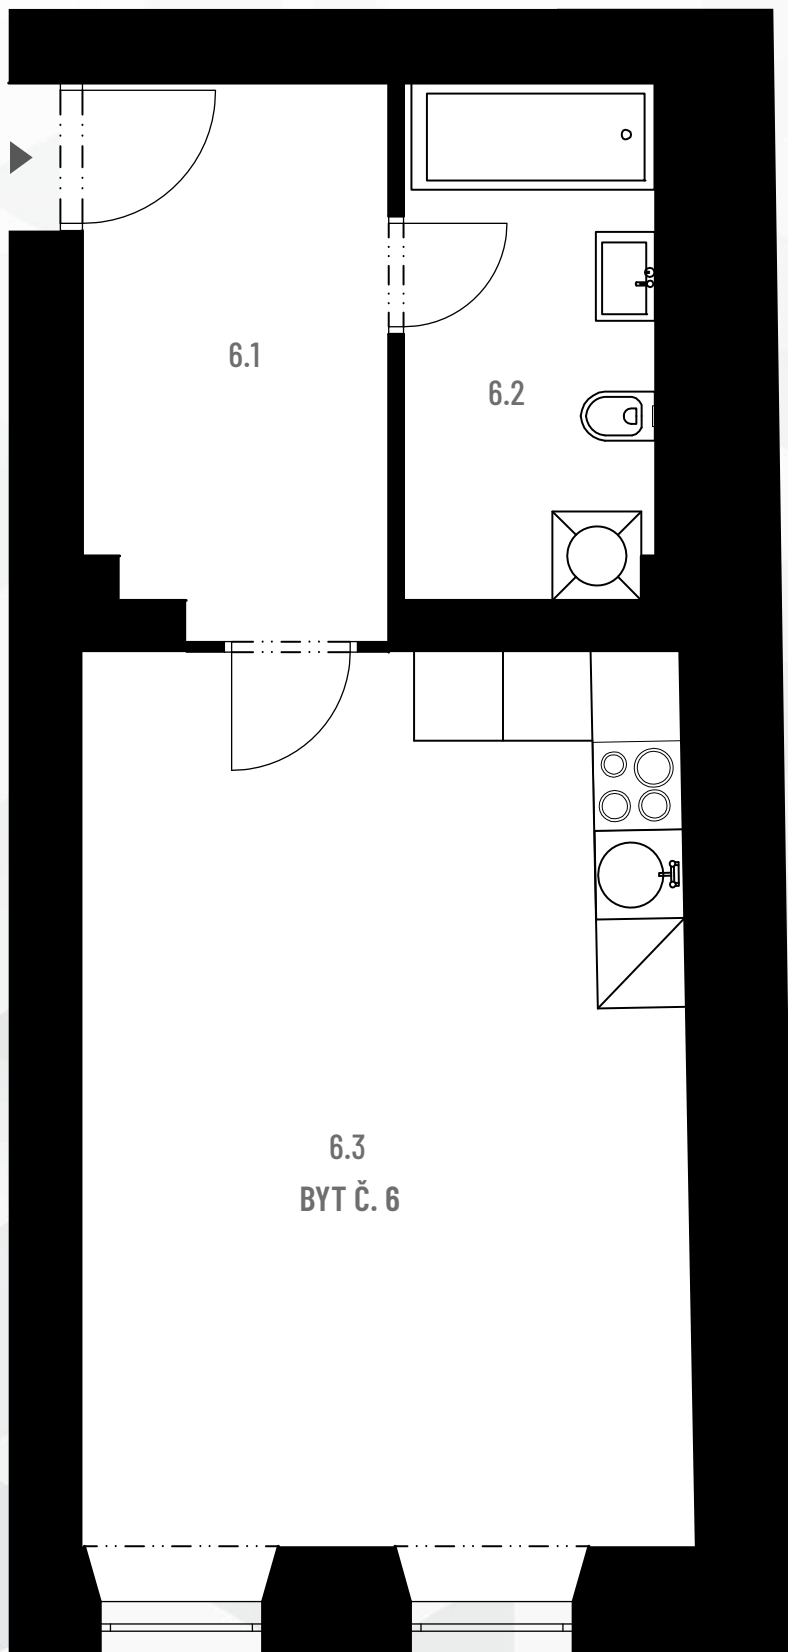

Rezidence U BETLÉMA

TŘEBECHOVICE

BYT Č. 6

BYT Č. 6 DISPOZICE 1+KK

6.1	Vstupní chodba	7,75 m ²
6.2	Koupelna + WC	5,99 m ²
6.3	Hlavní místnost s kuchyní	25,69 m ²

CELKOVÁ PLOCHA 39,43 m²

V ceně bytu je zahrnuta sklepní kóje.
Parkovací stání je možné dokoupit.