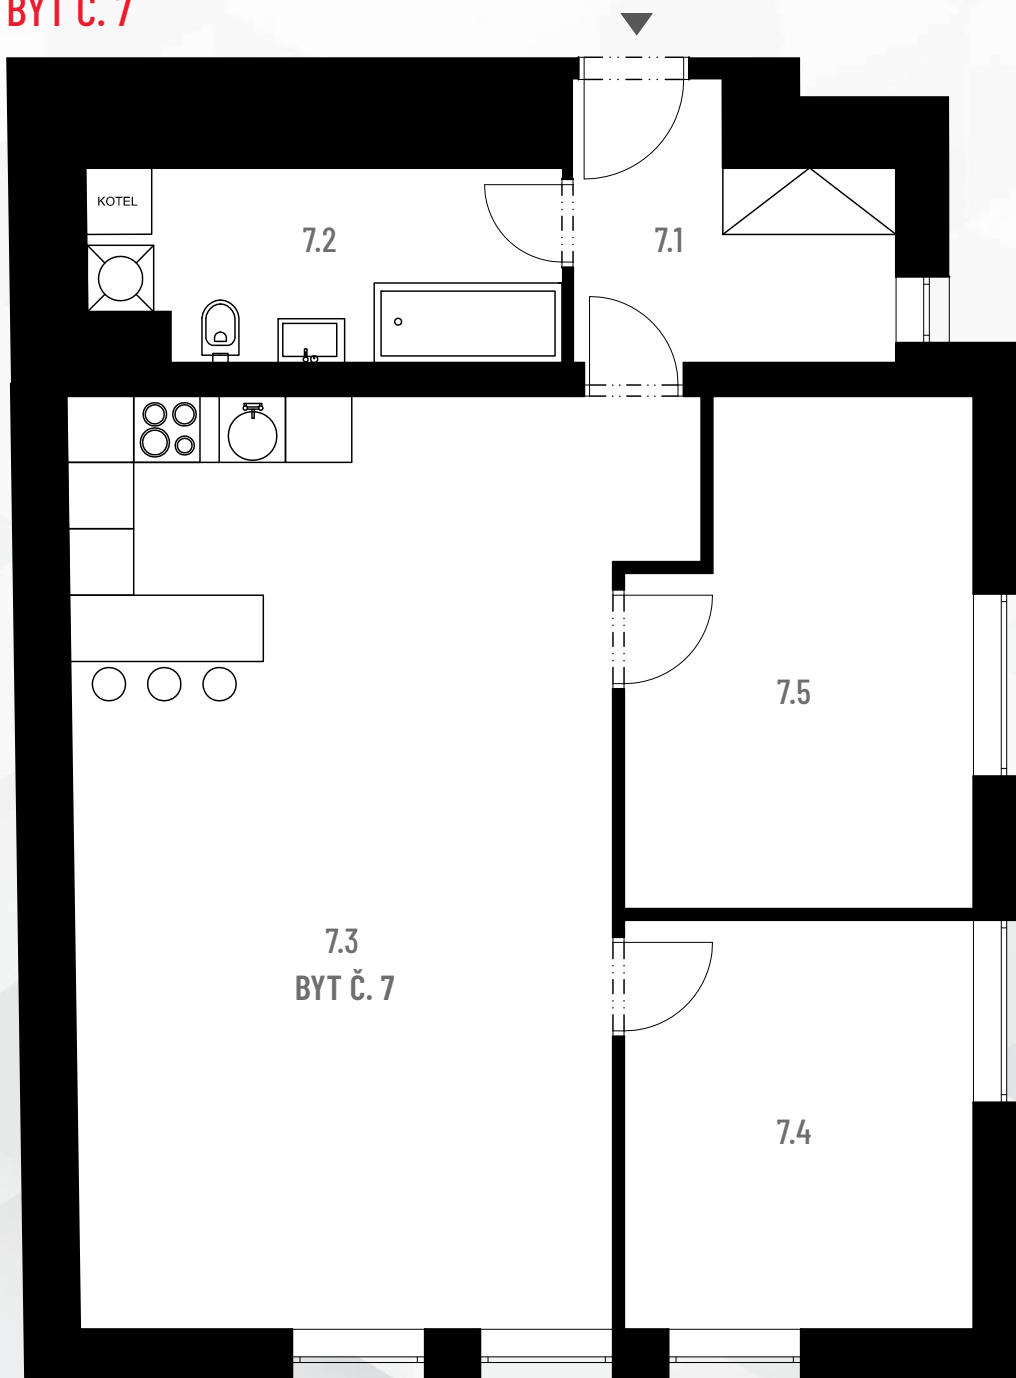

Rezidence U BETLÉMA

TŘEBECHOVICE

BYT Č. 7

BYT Č. 7 DISPOZICE 3+KK

7.1	Vstupní chodba	6,54 m ²
7.2	Koupelna + WC	7,26 m ²
7.3	Hlavní místnost s kuchyní	42,39 m ²
7.4	Pokoj 1	11,77 m ²
7.5	Pokoj 2	13,46 m ²
CELKOVÁ PLOCHA		81,42 m²

V ceně bytu je zahrnuta sklepní kóje.
Parkovací stání je možné dokoupit.