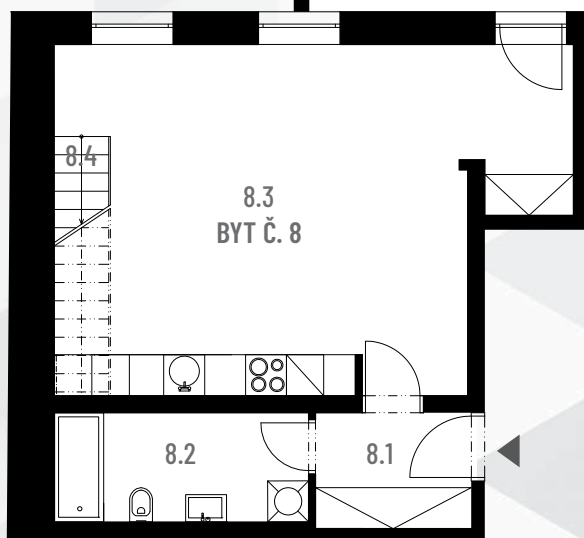

Rezidence U BETLÉMA

TŘEBECHOVICE

BYT Č. 8

3. NADZEMNÍ PODLAŽÍ

4. NADZEMNÍ PODLAŽÍ
- PŮDNÍ PROSTORY SE ŠIKMINAMI

BYT Č. 8 DISPOZICE 3+KK MEZONET S TERASOU

8.1	Vstupní chodba	3,97 m ²
8.2	Koupelna + WC č. 1	6,41 m ²
8.3	Hlavní místnost s kuchyní	34,23 m ²
8.4	Schodiště	1,06 m ²
8.5	Schodiště	2,17 m ²
8.6	Chodba	3,74 m ²
8.7	Koupelna + WC č. 2	5,77 m ²
8.8	Pokoj	14,65 m ²
8.9	Pokoj	19,21 m ²
Plocha bytu		91,22 m²
Terasa		30 m ²

CELKOVÁ PLOCHA

121,22 m²

V ceně bytu je zahrnuta sklepní kóje.
Parkovací stání je možné dokoupit.