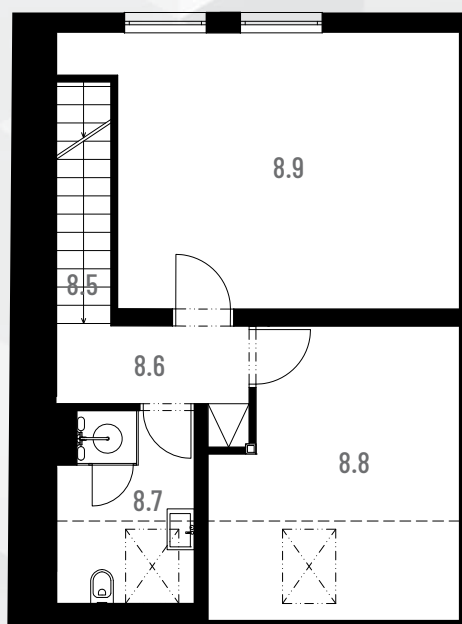

Rezidence U BETLÉMA

TŘEBECHOVICE

BYT Č. 8

3. NADZEMNÍ PODLAŽÍ

4. NADZEMNÍ PODLAŽÍ
- PŮDNÍ PROSTORY SE ŠIKMINAMI

BYT Č. 8 DISPOZICE 3+KK MEZONET S TERASOU

8.1	Vstupní chodba	3,97 m ²
8.2	Koupelna + WC č. 1	6,41 m ²
8.3	Hlavní místnost s kuchyní	34,23 m ²
8.4	Schodiště	1,06 m ²
8.5	Schodiště	2,17 m ²
8.6	Chodba	3,74 m ²
8.7	Koupelna + WC č. 2	5,77 m ²
8.8	Pokoj	14,65 m ²
8.9	Pokoj	19,21 m ²
Plocha bytu		91,22 m²
Terasa		30 m ²

CELKOVÁ PLOCHA

121,22 m²

V ceně bytu je zahrnuta sklepní kóje.
Parkovací stání je možné dokoupit.