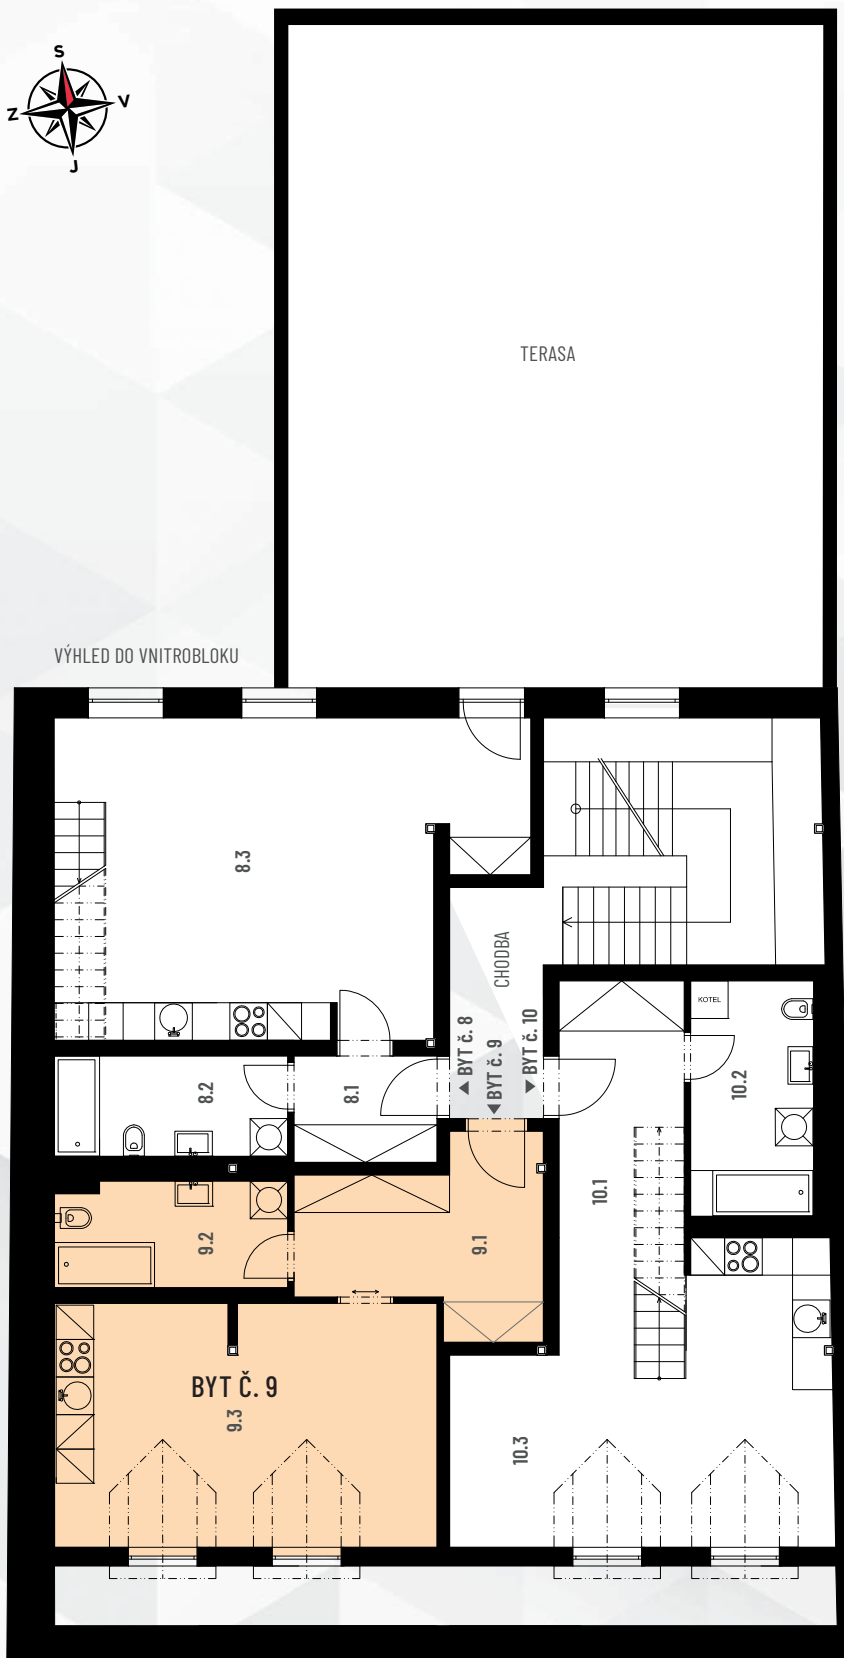

Rezidence U BETLÉMA

TŘEBECHOVICE

UMÍSTĚNÍ BYTU NA PODLAŽÍ

3. NADZEMNÍ PODLAŽÍ, BYT Č. 9

VÝHLED DO VNITROBLOKU

VÝHLED NA NÁMĚSTÍ T. G. MASARYKA