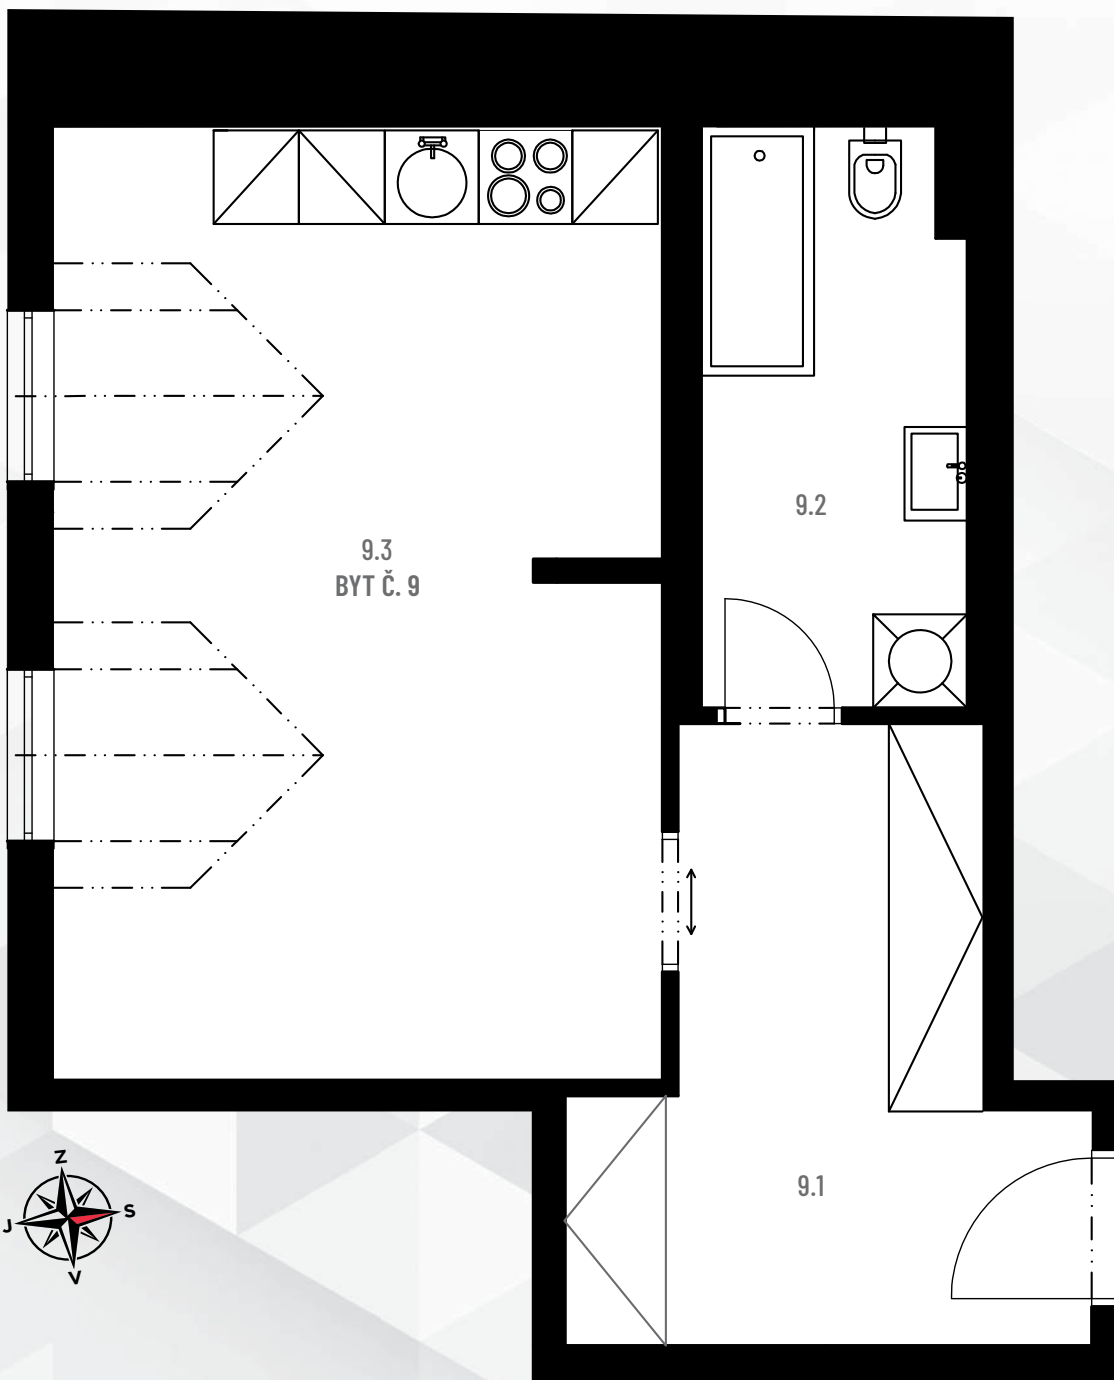

Rezidence
U BETLÉMA
TŘEBECHOVICE

BYT Č. 9

BYT Č. 9 DISPOZICE 1+KK

9.1	Vstupní chodba	10,09 m ²
9.2	Koupelna + WC	6,53 m ²
9.3	Hlavní místnost s kuchyní	23,76 m ²

CELKOVÁ PLOCHA 40,39 m²

V ceně bytu je zahrnuta sklepní kóje.
Parkovací stání je možné dokoupit.